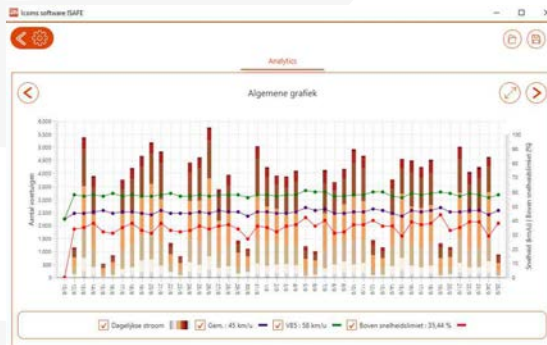

Painel dinâmico de velocidade: velocidade e pictogramas

O PAINEL I-SAFE 1 ALTERNA INFORMAÇÃO DE VELOCIDADE COM MENSAGENS DE PICTOGRAMAS

- ✓ Informação a cores de velocidade (verde, amarelo ou vermelho de acordo com o comportamento do condutor).
- ✓ Pictogramas ou mensagens curtas de texto.
- ✓ Tudo-em-um, móvel e fácil de operar.
- ✓ Diferentes possibilidades de alimentação de energia: energia solar, iluminação pública, ligação à rede a 230 V ou bateria.

PORQUÊ SELECIONAR O I-SAFE?

ÚTIL

- compacto
- leve
- bateria amovível
- zonas de velocidade com configurações predefinidas
- função de calendário (até 4 períodos/dia)

SIMPLES DE INSTALAR E FÁCIL DE UTILIZAR

- software abrangente para análise dos dados
- kit standard completo incluindo o sistema de fixação

AS VANTAGENS

- ✓ alta visibilidade: caract. 39 cm
- ✓ pictogramas a cores
- ✓ 4 opções de energia
- ✓ configurações sem PC
- ✓ instalação fácil e rápida

CARACTERÍSTICAS TÉCNICAS

Velocidade indicada	De 5 a 199 km/h
Velocidade medida	De 5 a 255 km/h
Alcance de detecção	> 200 m
Sistema de fixação	2 ganchos na traseira do painel + 2 braçadeiras para poste
Gama de temperaturas	De -40 °C a + 65 °C
Alimentação	Bateria recarregável 12 V DC/24 Ah ou ligação 110-230 V (rede ou iluminação pública) ou energia solar
Autonomia	Dependente da alimentação de energia
Frequência	Bande K: 24,125 Ghz
Interface de comunicações	USB (opções: Bluetooth, modem 3G ou 4G)
Memória	540 000 medições
Dimensões	Caracteres: 384 x 513 mm (A x L) Exterior: 775 x 655 x 140 mm (A x L x P)
Peso sem bateria	12,4 kg
Software	
Sistema Operativo	Windows 10 ou superior, min. 512 Mo RAM
Espaço em disco	200 Mo