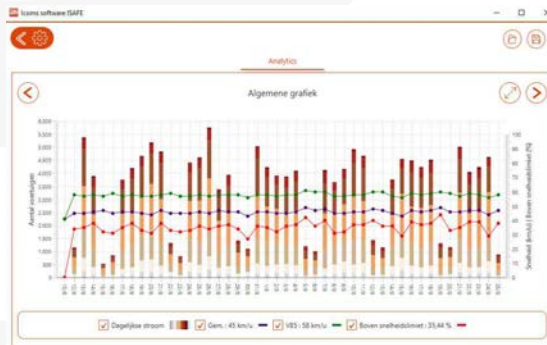

Snelheidsbord: snelheid en tekst

DE I-SAFE 2 COMBINEERT DE WEERGAVE VAN DE SNELHEID MET TEKST- OF PICTOGRAMBOODSCHAPPEN

- ✓ Driekleurige snelheidsinformatie (groen, oranje of rood afhankelijk van het weggebruiker gedrag).
- ✓ 2 lijnen tekst (9 tot 10 tekenen elk) of pictogrammen.
- ✓ Alles-in-één, mobiel en gemakkelijk te hanteren.
- ✓ Verschillende voedingsmogelijkheden: zonne-energie, openbare verlichting, 220 V netwerk, batterij.

WAAROM DE I-SAFE KIEZEN?

PRAKTISCH

- compact
- licht
- afneembare batterij
- standaard ingesteld snelheidszones
- kalender functie (tot 4 periodes/dag)

COMFORTABEL EN GEMAKKELIJK TE GEBRUIKEN

- gebruiksvriendelijke software voor het beheer van de meetgegevens
- levering "klaar voor gebruik"

VOORDELEN

- ✓ hoge zichtbaarheid: 35 cm cijfers
- ✓ tekst en/of pictogrammen
- ✓ 4 voedingsmogelijkheden
- ✓ instelbaar zonder PC
- ✓ gemakkelijk en snel te installeren

INSTELBARE PARAMETERS

Parameterschakelaar met standaard ingesteld snelheidszones
Te personaliseren met USB stick of Bluetooth (optioneel)

TECHNISCHE GEGEVENS

Weergegeven snelheid	Van 5 tot 199 km/u
Meetbare snelheid	Van 5 tot 255 km/u
Afstand van meting	> 200 m
Montage	Haakjes op de achterkant + montagestuk voor paal
Werkings temperatuur	Van -40 °C tot + 65 °C
Voeding	Herlaadbare batterij 12 V/24 Ah of 110-220 V (netwerk of openbare verlichting) of zonne-energie
Autonomie	Afhankelijk van voedingstype
Frequentie	K-Band: 24,125 Ghz
Communicatie interface	USB (opties: Bluetooth, modem 3G of 4G)
Geheugen	540 000 metingen
Afmetingen	Cijfers: 345 x 520 mm (H x L) Text: 160 x 520 mm (H x L) - 832 leds Behuizing: 775 x 655 x 140 mm (H x L x P)
Gewicht zonder batterij	12,4 kg
Software	
Omgeving	Windows 10 of hoger, min. 512 MB RAM
Ruimte op harde schijf	200 MB